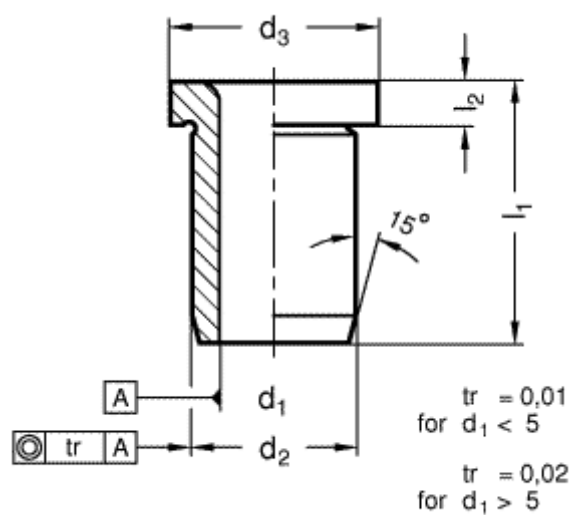

Varenummer: 201134106
Beskrivelse: E+G Borebøsning DIN 172-B25-36-A
med krave

Mål

d1 = 25
d2 = 35
d3 = 39
l1 = 36
l2 = 5